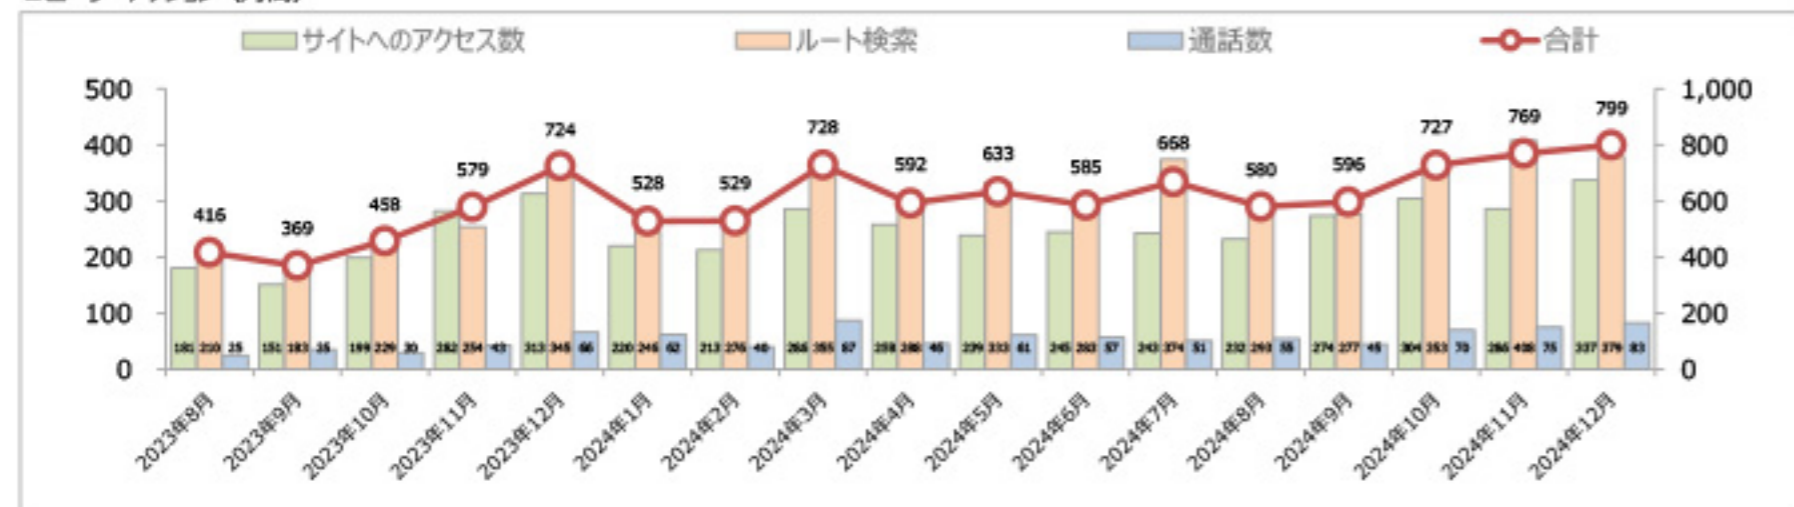

MEOシステム 月間レポート

■月間サマリ

指標	Google マップ-合計	Google 検索-合計	ルート照会	サイトアクセス	通話数
2024年12月	25,094	20,676	379	337	83
対策前	5,193	11,945	210	181	25
伸長率	↑ 483%	↑ 173%	↑ 180%	↑ 186%	↑ 332%
昨年度	9,699	20,510	345	313	66
昨年対比	↑ 259%	↑ 101%	↑ 110%	↑ 108%	↑ 126%

■新指標比較 (月間)

		2024年6月	2024年7月	2024年8月	2024年9月	2024年10月	2024年11月	2024年12月
新指標	Googleマップ	15,321	19,616	21,354	23,613	25,615	27,542	25,094
	Google 検索	19,413	17,108	17,533	19,234	16,606	23,848	20,676
	ルート照会	283	374	293	277	353	408	379
	サイトアクセス	245	243	232	274	304	286	337
	通話数	57	51	55	45	70	75	83

■検索比較 (月間)

■ユーザーアクション (月間)

■週間サマリ

指標	Google マップ-合計	Google 検索-合計	ルート照会	サイトアクセス	通話数
12/2-12/8	5,961	5,129	80	59	7
12/9-12/15	5,831	4,950	70	66	18
12/16-12/22	5,678	4,848	103	91	17
12/23-12/29	5,453	4,234	100	85	31
直近週間平均	5,731	4,790	88	80	18
対策前週間平均	1,298	2,986	53	45	6
伸長率	↑ 441%	↑ 160%	↑ 168%	↑ 176%	↑ 292%
※4週目比較					