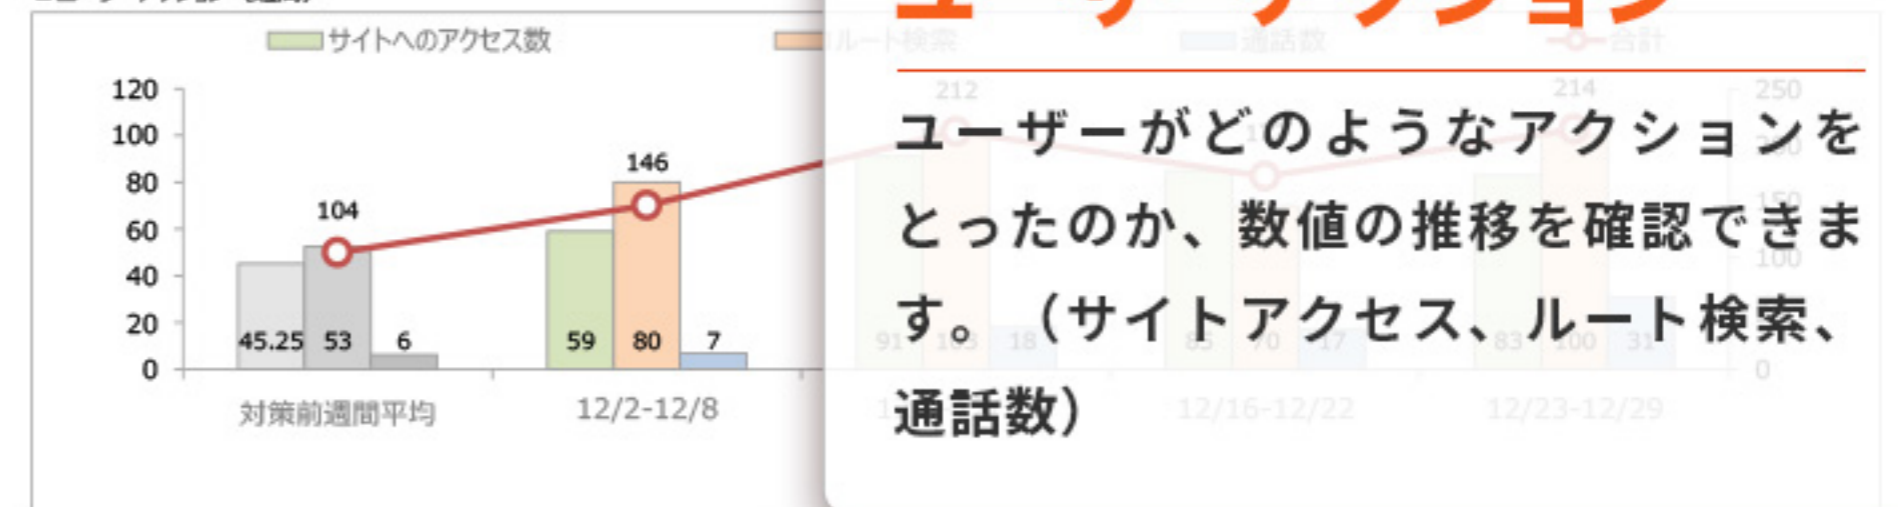

サマリ

マップ上での検索数、ルート検索の照会数、サイトへのアクセス数など各種数値について、対策開始前や昨年度対比での伸びを確認できます。

検索比較

Google検索、Googleマップでの検索数の推移を確認できます。

■検索比較 (週間)

ユーザーアクション

ユーザーがどのようなアクションをとったのか、数値の推移を確認できます。(サイトアクセス、ルート検索、通話数)

■ユーザーアクション (週間)

MEOシステム キーワードレポート

■順位計測ワード

キーワード1	中野 居酒屋 イタリアン
キーワード2	中野 デイナー 肉
キーワード3	中野 デイナー ワイン
キーワード4	中野 イタリアン デイナー
キーワード5	-
キーワード6	-
キーワード7	-
キーワード8	-

※11月20日～12月20日までの計測順位

最高	5位	平均	5位
最高	1位	平均	1位
最高	1位	平均	4位
最高	-	平均	-
最高	-	平均	-
最高	-	平均	-
最高	-	平均	-
最高	-	平均	-