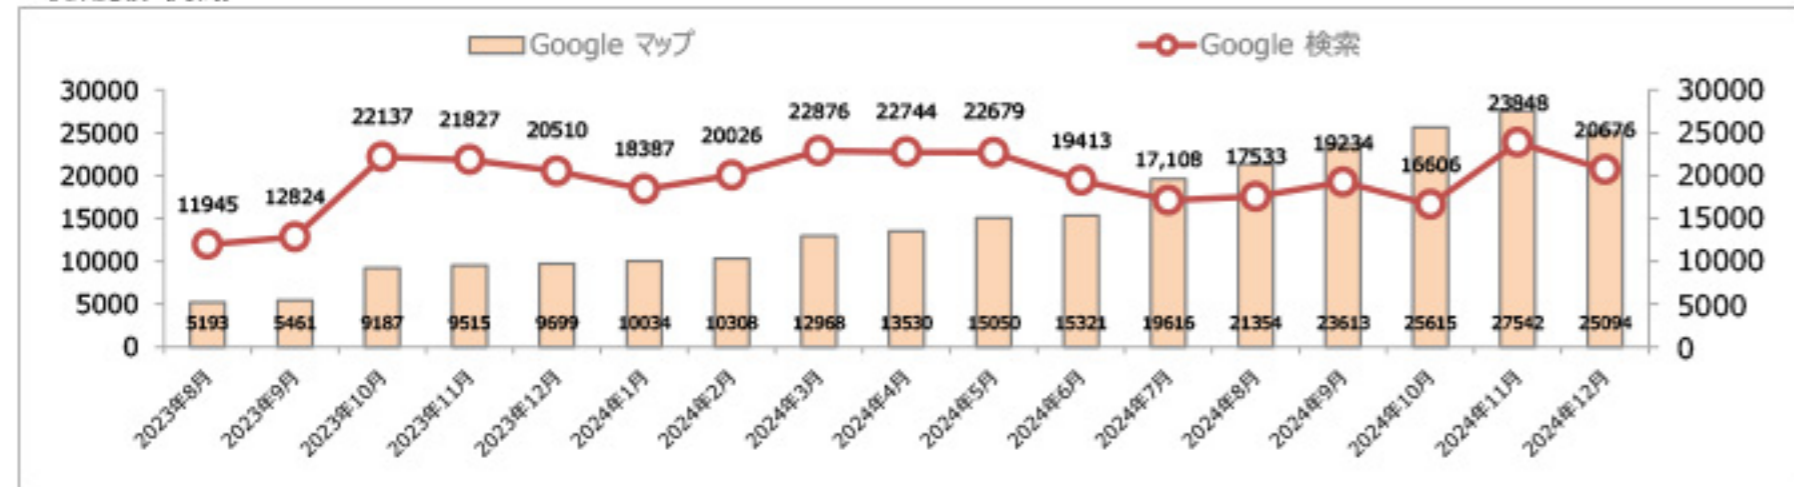

MEOシステム 月間レポート

■月間サマリ

指標	Google マップ-合計	Google 検索-合計	ルート照会	サイトアクセス	通話数
2024年12月	25,094	20,676	379	337	83
対策前	5,193	11,945	210	181	25
伸長率	↑ 483%	↑ 173%	↑ 180%	↑ 186%	↑ 332%
昨年度	9,699	20,510	345	313	66
昨年対比	↑ 259%	↑ 101%	↑ 110%	↑ 108%	↑ 126%

■新指標比較 (月間)

		2024年6月	2024年7月	2024年8月	2024年9月	2024年10月	2024年11月	2024年12月
新指標	Googleマップ	15,321	19,616	21,354	23,613	25,615	27,542	25,094
	Google 検索	19,413	17,108	17,533	19,234	16,606	23,848	20,676
	ルート照会	283	374	293	277	353	408	379
	サイトアクセス	245	243	232	274	304	286	337
	通話数	57	51	55	45	70	75	83

■検索比較 (月間)

■ユーザーアクション (月間)

■週間サマリ

指標	Google マップ-合計	Google 検索-合計	ルート照会	サイトアクセス	通話数
12/2-12/8	5,961	5,129	80	59	7
12/9-12/15	5,831	4,950	70	66	18
12/16-12/22	5,678	4,848	103	91	17
12/23-12/29	5,453	4,234	100	85	31
直近週間平均	5,731	4,790	88	80	18
対策前週間平均	1,298	2,986	53	45	6
伸長率	↑ 441%	↑ 160%	↑ 168%	↑ 176%	↑ 292%
※4週目比較					